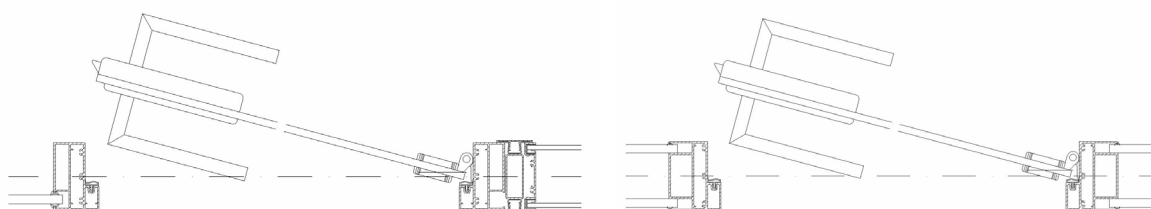

TECHNICKÝ PLÁN