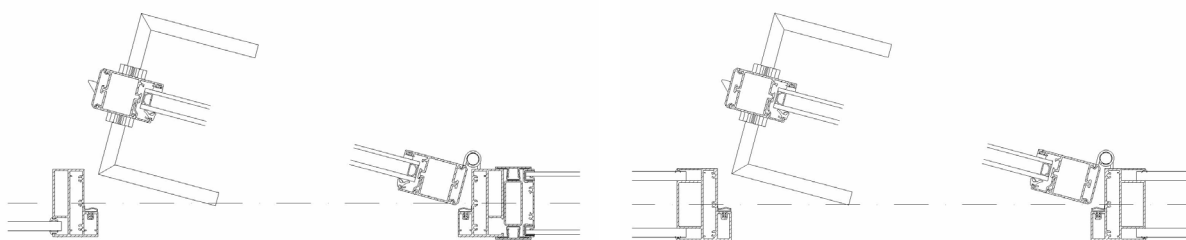

TYPICKÝ PŮDORYS